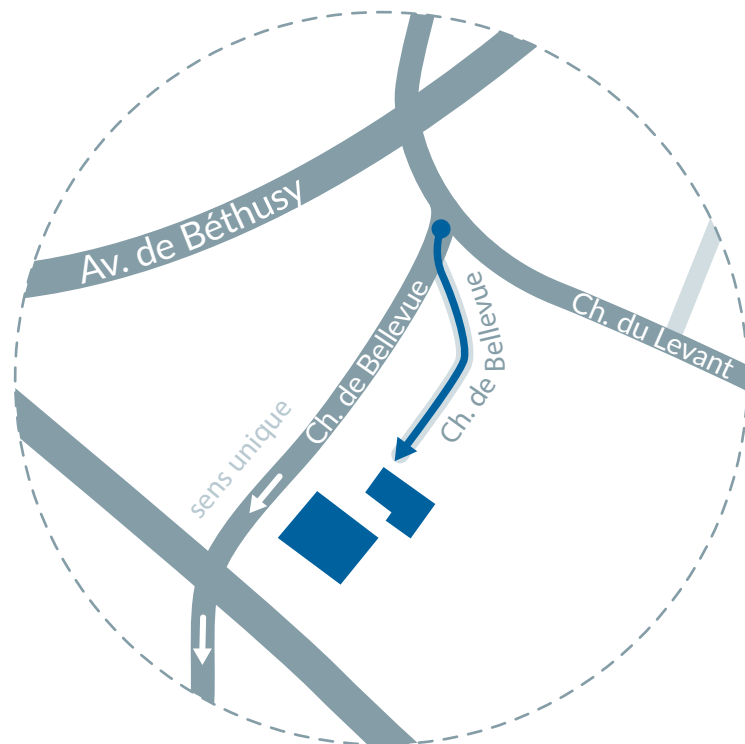

FÉDÉRATION
INTERNATIONALE
DE NATATION

Fédération Internationale de Natation
Chemin de Bellevue 24a/24b
CH-1005 Lausanne
Tél: (+41-21) 310 47 10
Fax: (+41-21) 312 66 10

Itinéraires à suivre:

En voiture

Depuis le "Chemin du Levant" prendre le "Chemin de Bellevue". Tout de suite à votre gauche suivre le panneau indiquant FINA. Des places de parc sont disponibles devant les bureaux.

La réception se trouve au rez-de-chaussée du bâtiment historique.

En métro (M2)

Depuis la gare centrale de Lausanne, prendre le métro M2 (direction "Croisettes") et descendre à l'arrêt "Ours". Les bureaux sont à moins de 10 minutes à pied.

En bus (TL)

Depuis la gare centrale de Lausanne, prendre la ligne de bus n°1 (direction "Blécherette") et descendre à l'arrêt "St-François". Depuis la place St-François, prendre la ligne de bus n°6 (direction "Praz-Séchaud") ou n°7 (direction "Pully, Val-Vert") puis descendre à l'arrêt "Béthusy". Les bureaux se situent à quelques minutes à pied seulement.